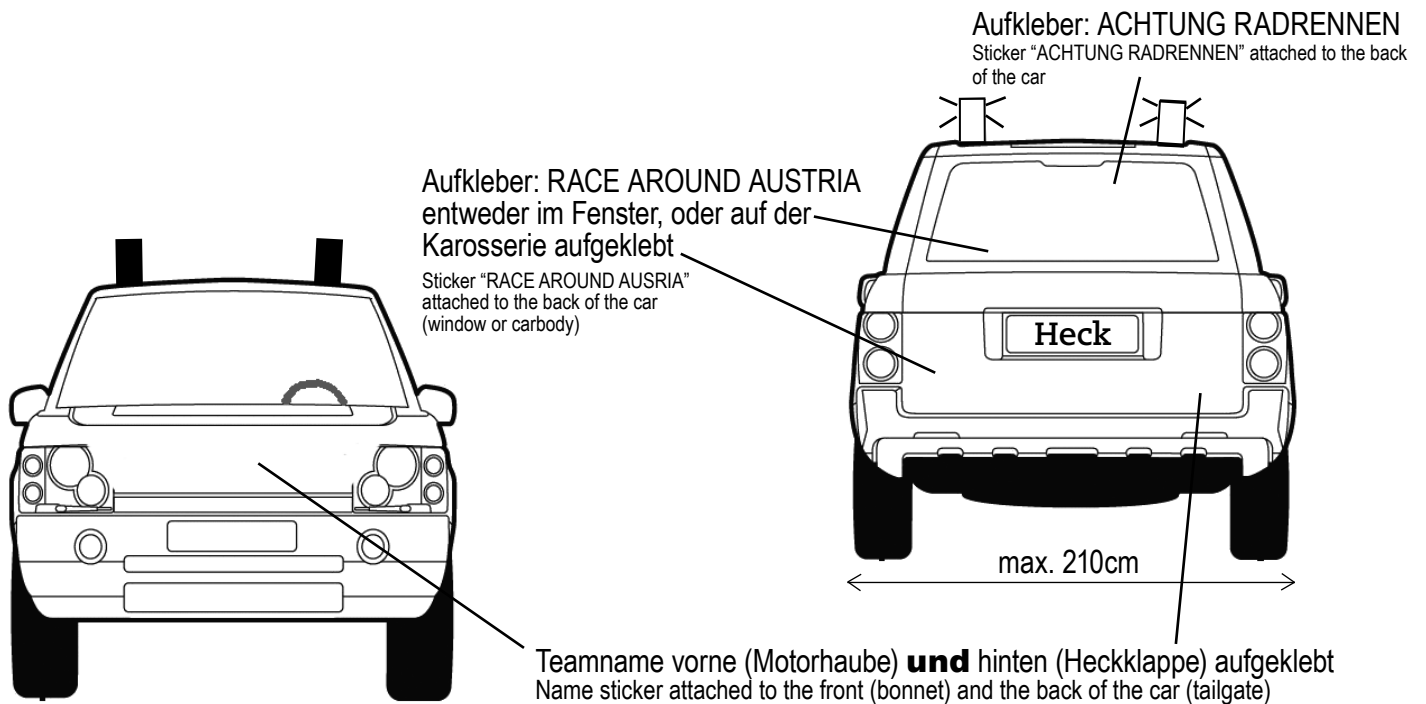

TECHNICAL INSPECTION BEKLEBUNG PACE CAR

BEGLEITAUTOS

Additional cars

Bei den Begleitautos die Startnummern und Teamnamen wie beim Pace Car platzieren.
Additional cars: Race numbers and name stickers same way as Pace Car.

Autoaufkleber (Startnummern, Namensaufkleber, „ACHTUNG RADRENNEN“, „RACE AROUND AUSTRIA“) sind in den Startunterlagen.

Car stickers (race numbers, name stickers, „CAUTION CYCLIST AHEAD“, „RACE AROUND AUSTRIA“) are included in the starter package